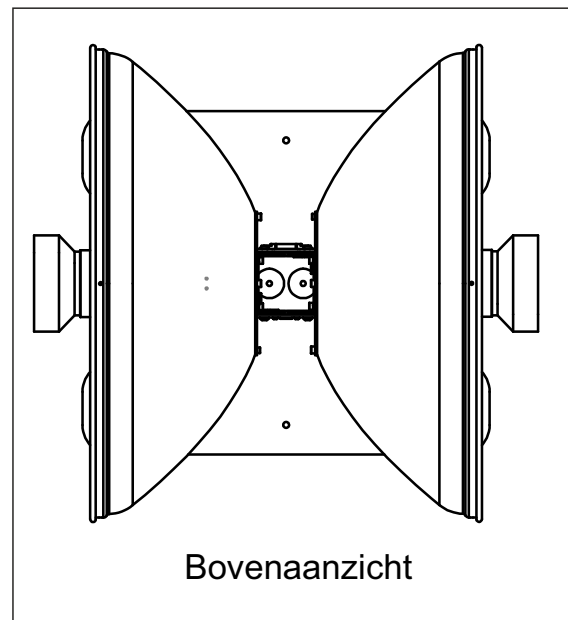

Voorbeeld 2x SKT03 met optionele B1292 vloerstaander

Voorbeeld van opstelling : 2x SKT03 Pasfotosysteem met solide staander met vloerplaat