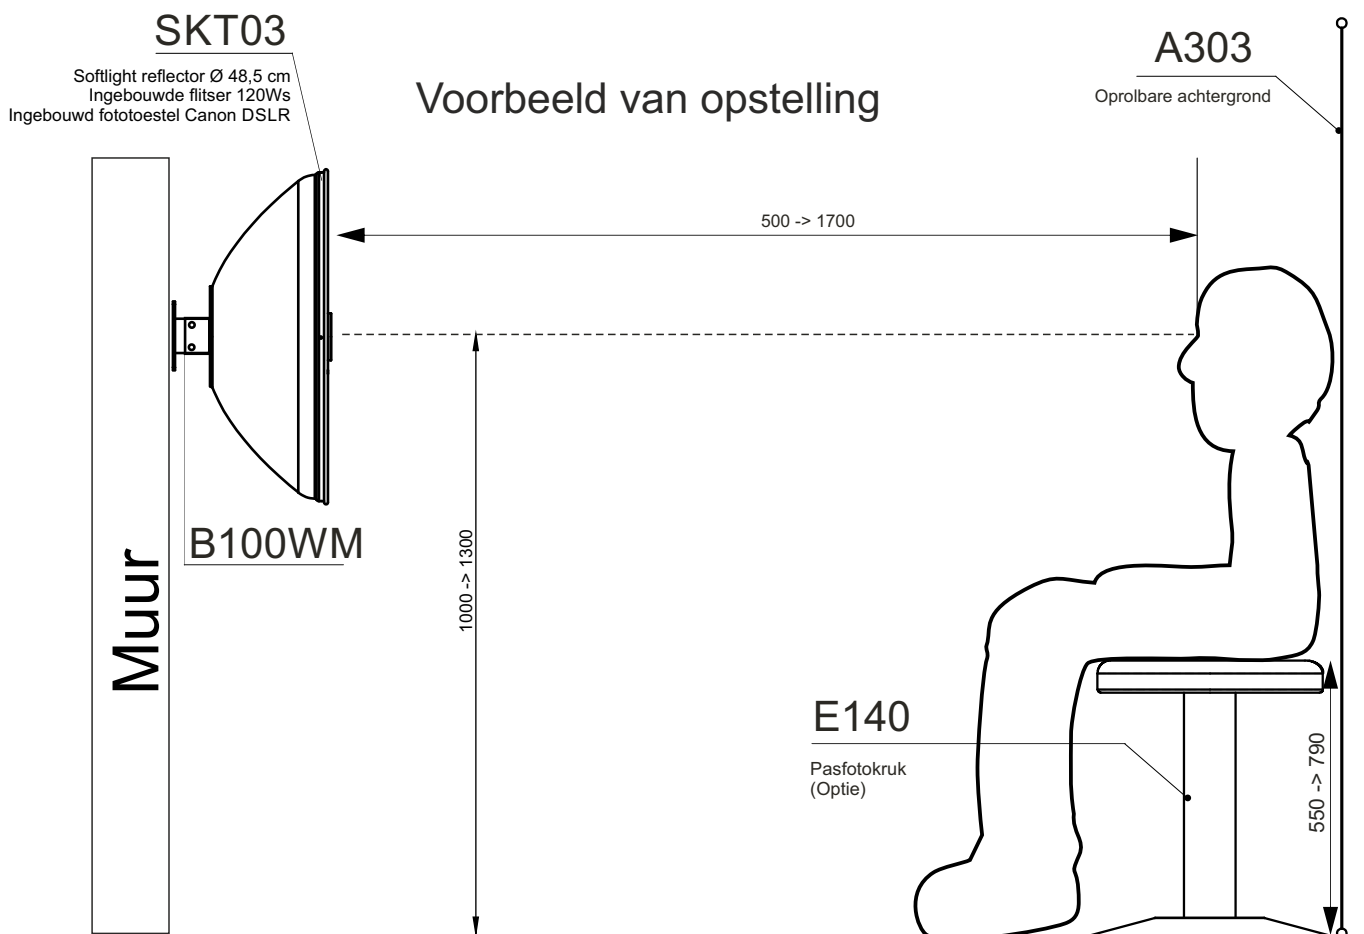

Advies:

- Plaatsingshoogte muurbevestiging:
Hoogte 1300 mm bij gebruik van de in hoogte verstelbare pasfotokruk E140 en voor rolstoelgebruikers.

- Afstand tussen de plexi van de SKT03 en de ogen:
Volgens de afstandsinstelling in de geïnstalleerde software.

- Plaatsing van de achtergrond:
Vlak achter het hoofd van de te fotograferen persoon.