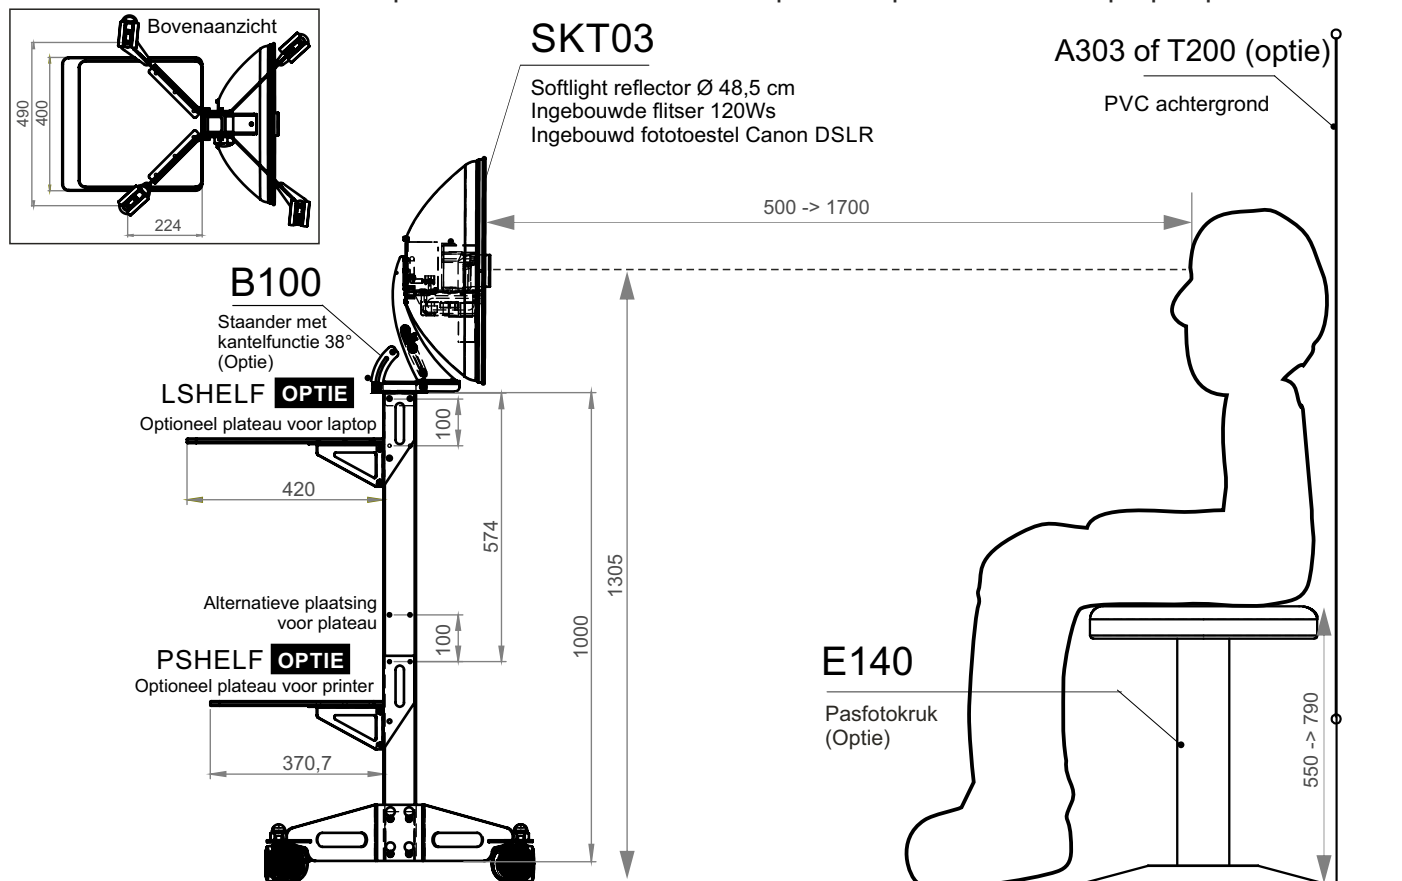

Voorbeeld van SKT03 met optionele B100 staander en optionele plateaus voor laptop & printer

Voorbeeld van opstelling : Pasfotosysteem met solide staander op wielen en kantelfunctie (tot max. 38°)