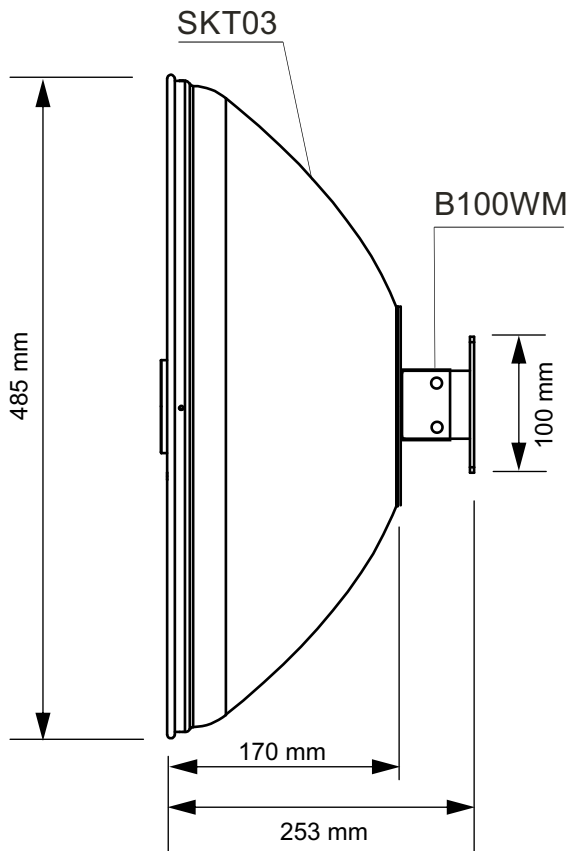

De homogeen witte achtergrond heeft een textuur die maakt dat het licht perfect diffuus is.

Omgevingsinvloeden en kleurreflecties van muren en meubilair worden uitgeschakeld.

Afmetingen: breedte 85 cm, hoogte 200cm.

Levering:

- elfo **SKT03** Pasfoto Systeem - Beauty dish ø48,5 cm, Flitser met zeer stabiele flitsenergie 120W/s, Canon EOS digitale SLR camera
- **B100WM** - Muurbeugel voor SKT03 pasfotosysteem, 4 pluggen en schroeven
- **A303** oprolbare achtergrond
- Stroomkabel 5m - USB 2.0-kabel 3m