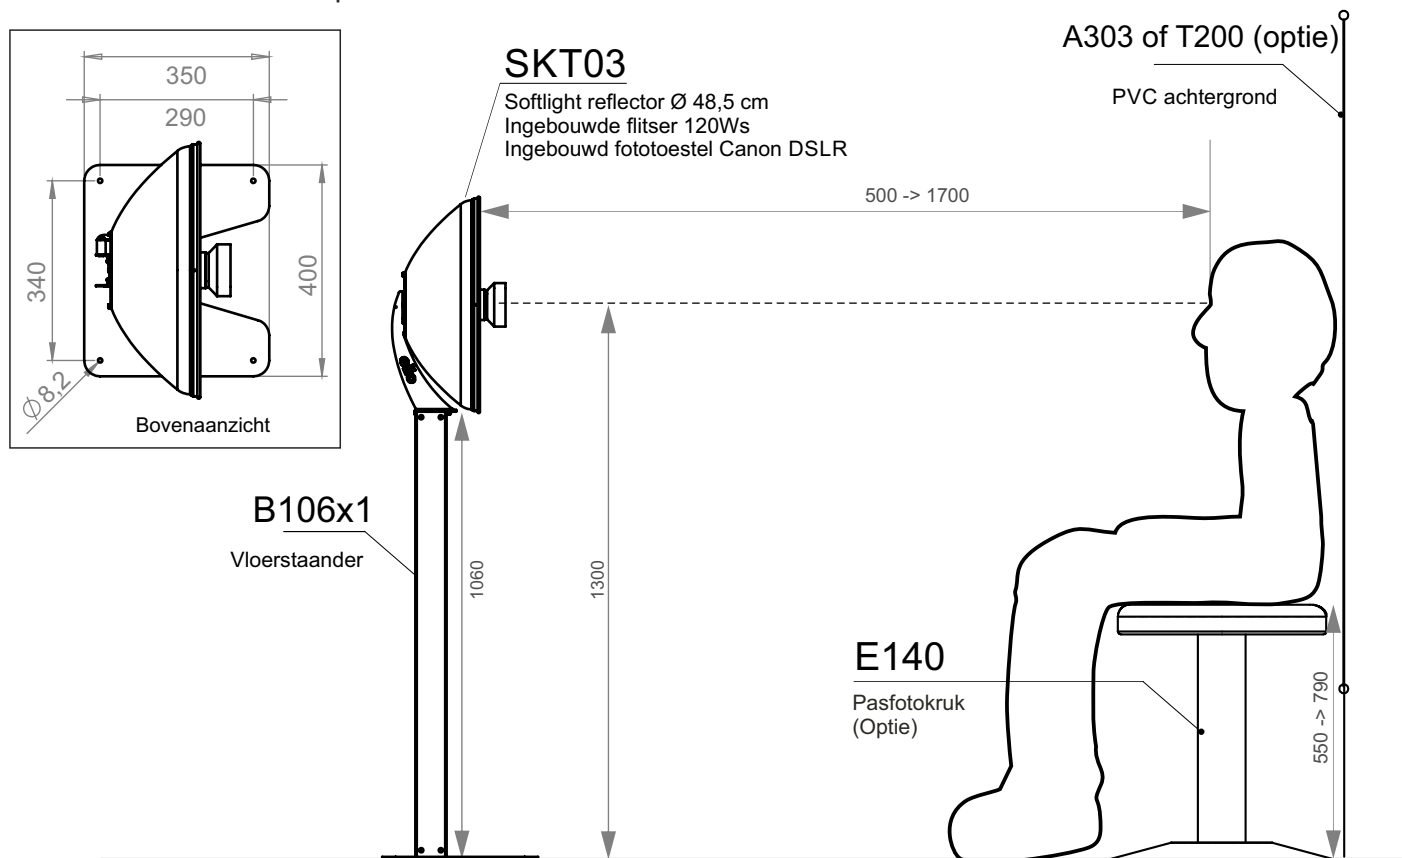

Voorbeeld SKT03 met optionele B106x1 vloerstaander

Voorbeeld van opstelling : Pasfotosysteem met solide staander met vloerplaat