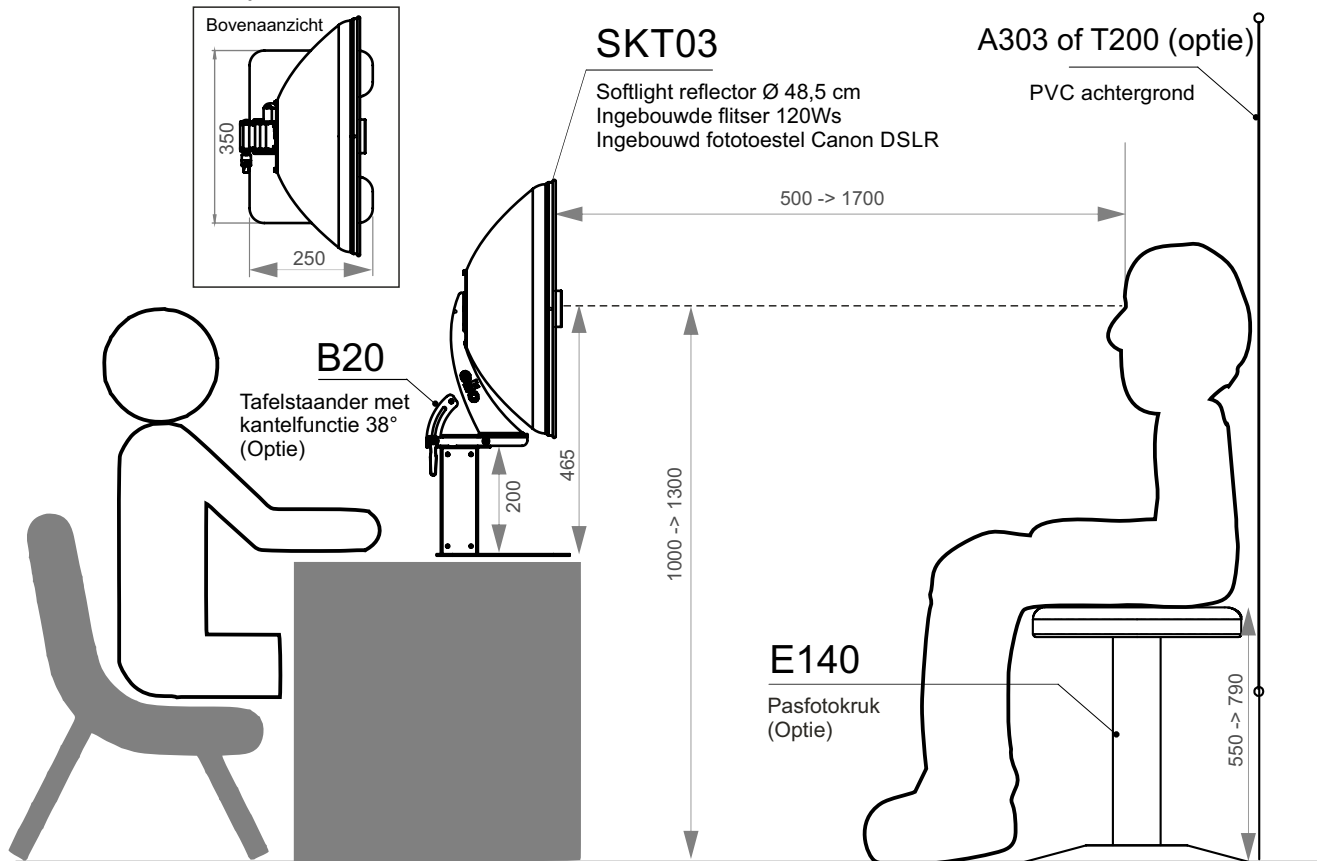

Voorbeeld SKT03 met optionele B20 tafelstaander

Voorbeeld van opstelling : Pasfotosysteem voor plaatsing op tafel of bureaublad, staander met kantelfunctie (tot max. 38°)