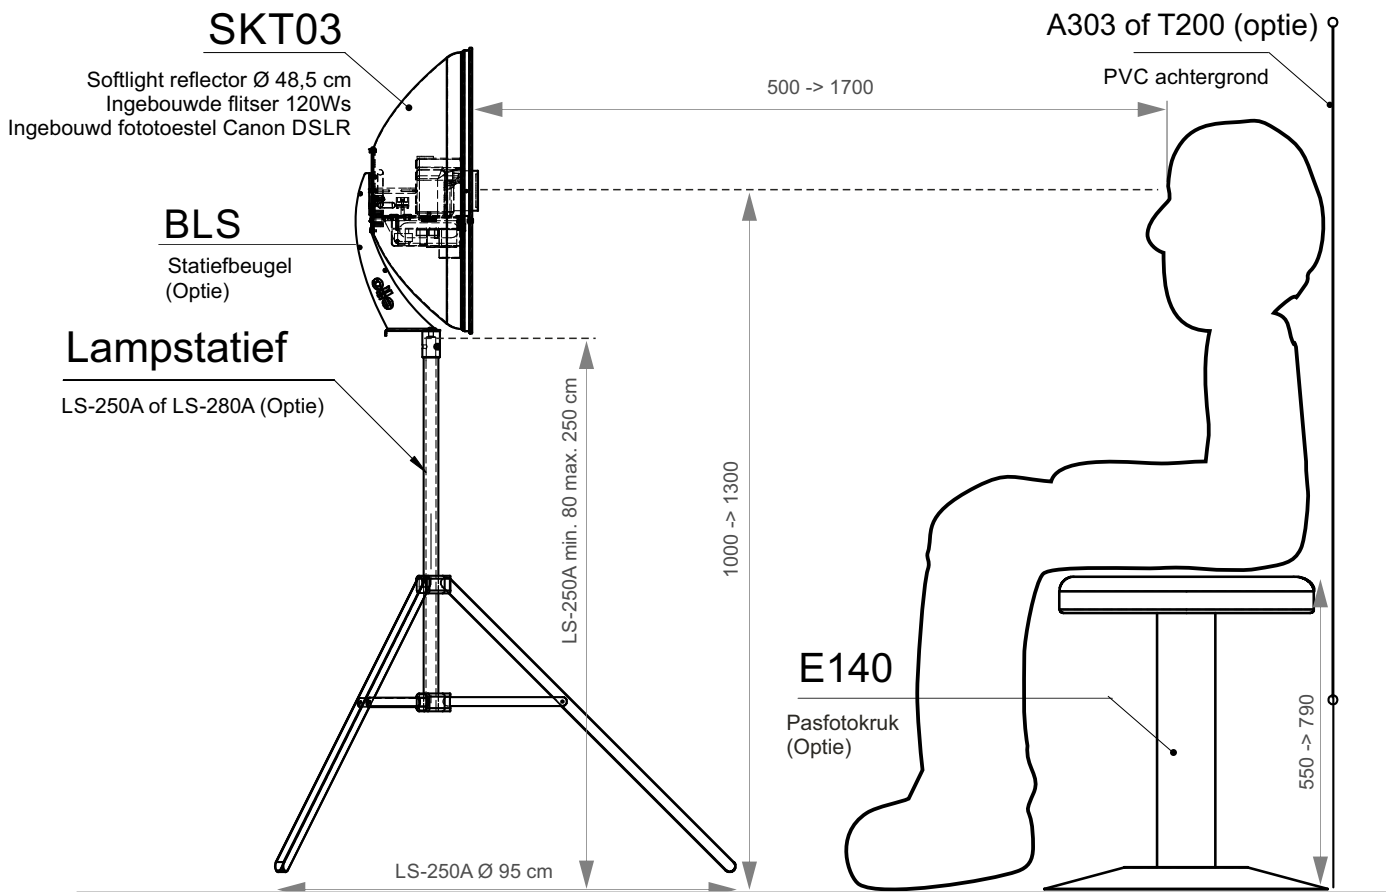

Voorbeeld SKT03 met optionele BLS statiefbeugel + Statief

Voorbeeld van opstelling : Pasfotosysteem voor plaatsing op optioneel lampstatief.