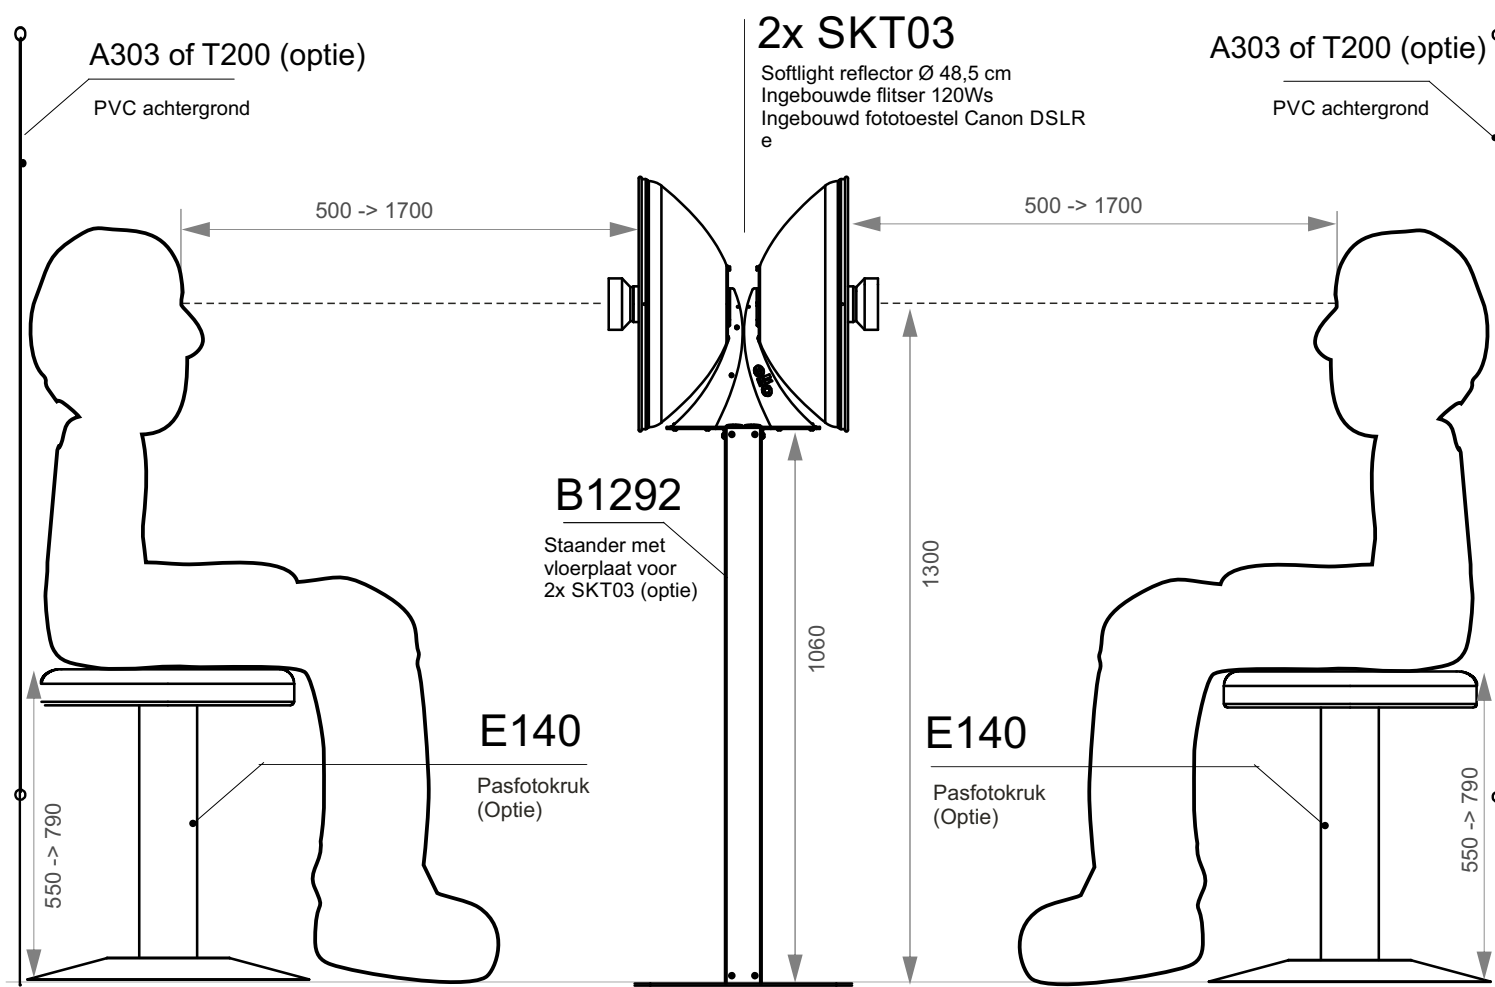

Voorbeeld 2x SKT03 met optionele B1292 vloerstaander

Voorbeeld van opstelling : 2x SKT03 Pasfotosysteem met solide staander met vloerplaat