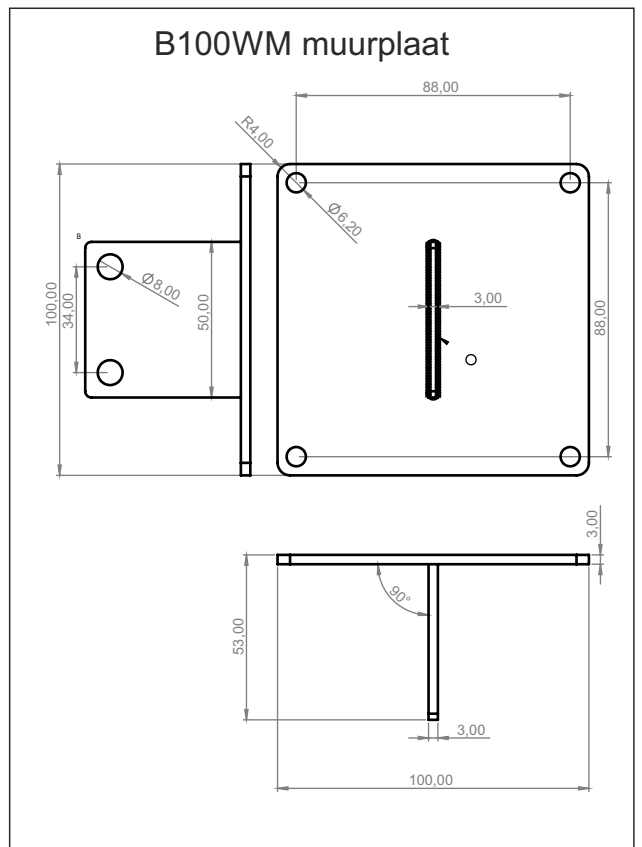

De homogeen witte achtergrond heeft een textuur die maakt dat het licht perfect diffuus is.

Omgevingsinvloeden en kleurreflecties van muren en meubilair worden uitgeschakeld.

Afmetingen: breedte 85 cm, hoogte 200cm.

Levering:

- elfo **SKT03** Pasfoto Systeem - Beauty dish ø48,5 cm, Flitser met zeer stabiele flitsenergie 120W/s, Canon EOS digitale SLR camera
- **B100WM** - Muurbeugel voor SKT03 pasfotosysteem, 4 pluggen en schroeven
- **A303** oprolbare achtergrond
- Stroomkabel 5m - USB 2.0-kabel 3m