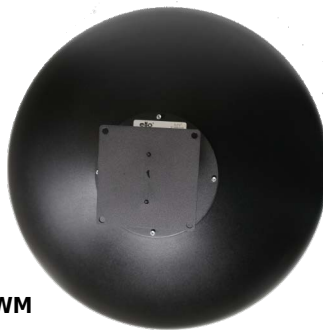

SKT03 + B100WM

A303 Oprolbare achtergrond

De achtergrond is oprolbare. De rol zit in een aluminium rolhouder met staander.

Het achtergrondscherf dient ontrollen en achter de te fotograferen persoon geplaatst.

De homogeen witte achtergrond heeft een textuur die maakt dat het licht perfect diffuus is.

Omgevingsinvloeden en kleurreflecties van muren en meubilair worden uitgeschakeld.

Afmetingen: breedte 85 cm, hoogte 200cm.